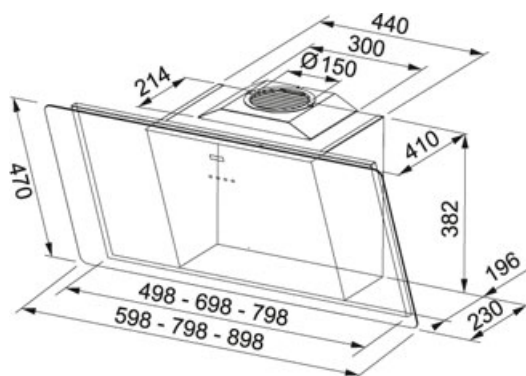

Černé sklo | 110.0377.731

FAMILY : Odsavače par | SERIE : Smart One | MODEL : FSMO 905 BK | FINISH : Černé sklo | PRODUCT LINE : Smart |
INSTALLATION TYPE : Komínové

TECHNICKÉ ÚDAJE

Typ	Komínový
Montážní šířka v cm	90.00 cm
Počet stupňů výkonu	3
Výkon dle DIN IEC 61591 Min.	300 m3/h
Hodnota hluku dle DIN EN 60704-3 Max.	69 dB(A)
Hodnota hluku dle DIN EN 60704-3 Min.	60 dB(A)
Výkon (W)	140 W
Osvětlení	LED žárovky 2x1W
Uhlíkový filtr	Součást dodávky
Energetická třída	C

CHARAKTERISTIKA

	Recirkulace		Šterbinové odsávání
	Šíře 90 cm		Snadná montáž
	3 stupně		Motor ENERGY
	Třída energetické účinnosti C		

Černé sklo | 110.0377.731

FAMILY : **Odsavače par** | SERIE : **Smart One** | MODEL : **FSMO 905 BK** | FINISH : **Černé sklo** | PRODUCT LINE : **Smart** |
INSTALLATION TYPE : **Komínové**