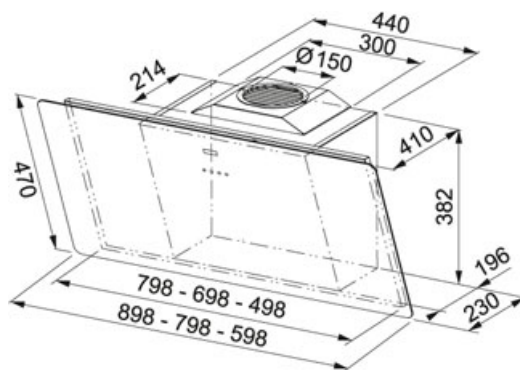

Černé sklo | 110.0377.734

FAMILY : Odsavače par | SERIE : Smart | MODEL : FSMA 905 BK | FINISH : Černé sklo | INSTALLATION TYPE : Komínový | PRODUCT LINE : Smart

TECHNICKÉ ÚDAJE

Typ	Komínový
Montážní šířka v cm	90.00 cm
Počet stupňů výkonu	3 stupně + intenzivní stupeň
Výkon dle DIN IEC 61591 Int.	712-M3/H
Výkon dle DIN IEC 61591 Max.	581-M3/H
Výkon dle DIN IEC 61591 Min.	302-M3/H
Hodnota hluku dle DIN EN 60704-3 Int.	67 dB(A)
Hodnota hluku dle DIN EN 60704-3 Max.	62 dB(A)
Hodnota hluku dle DIN EN 60704-3 Min.	49 dB(A)
Výkon (W)	270 W
Osvětlení	LED žárovky 2x1W
Uhlíkový filtr	Součást dodávky
Energetická třída	A

CHARAKTERISTIKA

	Doběh		Recirkulace
	Šterbinové odsávání		3 stupně + intenzivní
	Šíře 90 cm		Uhlíkový filtr
	Snadná montáž		Tichý Motor ENERGY
	Digitální displej		Automatické přepnutí intenzivního stupně
	Třída energetické účinnosti A		

Černé sklo | 110.0377.734

FAMILY : **Odsavače par** | SERIE : **Smart** | MODEL : **FSMA 905 BK** | FINISH : **Černé sklo** | INSTALLATION TYPE : **Komínové** |
PRODUCT LINE : **Smart**

PŘÍSLUŠENSTVÍ

112.0016.755
