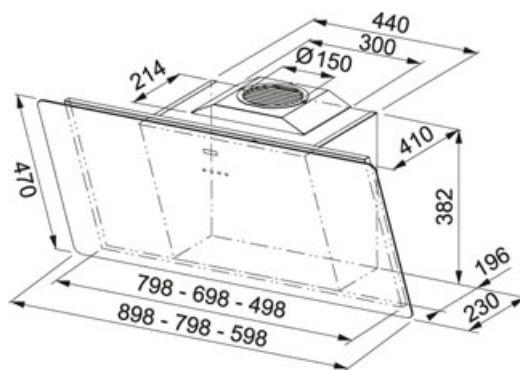

Bílé sklo | 110.0377.738

FAMILY : Odsavače par | SERIE : Smart | MODEL : FSMA 805 WH | FINISH : Bílé sklo | INSTALLATION TYPE : Komínový |
PRODUCT LINE : Smart

TECHNICKÉ ÚDAJE

Typ	Komínový
Montážní šířka v cm	80.00 cm
Počet stupňů výkonu	3 stupně + intenzivní stupeň
Výkon dle DIN IEC 61591 Int.	712-M3/H
Výkon dle DIN IEC 61591 Max.	581-M3/H
Výkon dle DIN IEC 61591 Min.	302-M3/H
Hodnota hluku dle DIN EN 60704-3 Int.	67 dB(A)
Hodnota hluku dle DIN EN 60704-3 Max.	62 dB(A)
Hodnota hluku dle DIN EN 60704-3 Min.	49 dB(A)
Výkon (W)	270 W
Osvětlení	LED žárovky 2x1W
Uhlíkový filtr	Součást dodávky
Energetická třída	A

CHARAKTERISTIKA

	Doběh		Recirkulace
	Šterbinové odsávání		3 stupně + intenzivní
	Uhlíkový filtr		Snadná montáž
	Šíře 80 cm		Tichý Motor ENERGY
	Digitální displej		Automatické přepnutí intenzivního stupně
	Třída energetické účinnosti A		

Bílé sklo | 110.0377.738

FAMILY : **Odsavače par** | SERIE : **Smart** | MODEL : **FSMA 805 WH** | FINISH : **Bílé sklo** | INSTALLATION TYPE : **Komínové** |
PRODUCT LINE : **Smart**

PŘÍSLUŠENSTVÍ

112.0016.755
