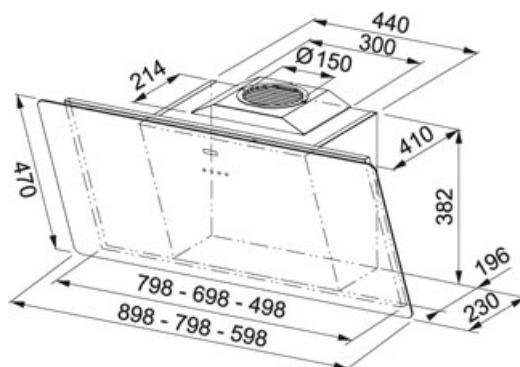

Černé sklo | 110.0377.735

FAMILY : Odsavače par | SERIE : Smart | MODEL : FSMA 805 BK | FINISH : Černé sklo | INSTALLATION TYPE : Komínový
PRODUCT LINE : Smart

TECHNICKÉ ÚDAJE

Typ	Komínový
Montážní šířka v cm	80.00 cm
Počet stupňů výkonu	4 stupně + intenzivní stupeň
Výkon dle DIN IEC 61591 Int.	712-M3/H
Výkon dle DIN IEC 61591 Max.	581-M3/H
Výkon dle DIN IEC 61591 Min.	302-M3/H
Hodnota hluku dle DIN EN 60704-3 Int.	67 dB(A)
Hodnota hluku dle DIN EN 60704-3 Max.	62 dB(A)
Hodnota hluku dle DIN EN 60704-3 Min.	49 dB(A)
Výkon (W)	270 W
Osvětlení	LED žárovky 2x1W
Uhlíkový filtr	Součást dodávky
Energetická třída	A

CHARAKTERISTIKA

	Doběh		Recirkulace
	Šterbinové odsávání		4 stupně výkonu + intenzivní stupeň
	Uhlíkový filtr		Snadná montáž
	Šíře 80 cm		Tichý Motor ENERGY
	Digitální displej		Automatické přepnutí intenzivního stupně
	Třída energetické účinnosti A		

Černé sklo | 110.0377.735

FAMILY : **Odsavače par** | SERIE : **Smart** | MODEL : **FSMA 805 BK** | FINISH : **Černé sklo** | INSTALLATION TYPE : **Komínové** |
PRODUCT LINE : **Smart**

PŘÍSLUŠENSTVÍ

112.0016.755
