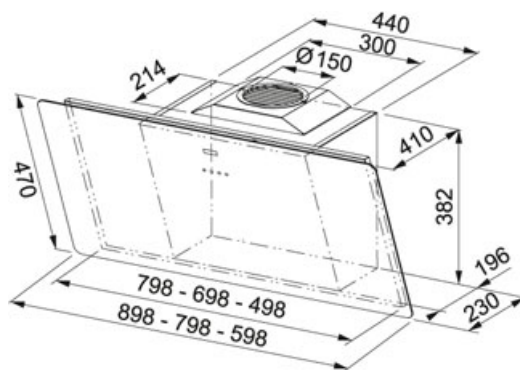

# Bílé sklo | 110.0377.739

FAMILY : Odsavače par | SERIE : Smart | MODEL : FSMA 605 WH | FINISH : Bílé sklo | INSTALLATION TYPE : Komínový | PRODUCT LINE : Smart

## TECHNICKÉ ÚDAJE

Typ	Komínový
Montážní šířka v cm	60.00 cm
Počet stupňů výkonu	3 stupně + intenzivní stupeň
Výkon dle DIN IEC 61591 Int.	712-M3/H
Výkon dle DIN IEC 61591 Max.	581-M3/H
Výkon dle DIN IEC 61591 Min.	302-M3/H
Hodnota hluku dle DIN EN 60704-3 Int.	67 dB(A)
Hodnota hluku dle DIN EN 60704-3 Max.	62 dB(A)
Hodnota hluku dle DIN EN 60704-3 Min.	49 dB(A)
Výkon (W)	270 W
Osvětlení	LED žárovky 2x1W
Uhlíkový filtr	Součást dodávky
Energetická třída	A

## CHARAKTERISTIKA

	Doběh		Recirkulace
	Šterbinové odsávání		3 stupně + intenzivní
	Šíře 60 cm		Uhlíkový filtr
	Snadná montáž		Tichý Motor ENERGY
	Digitální displej		Automatické přepnutí intenzivního stupně
	Třída energetické účinnosti A		