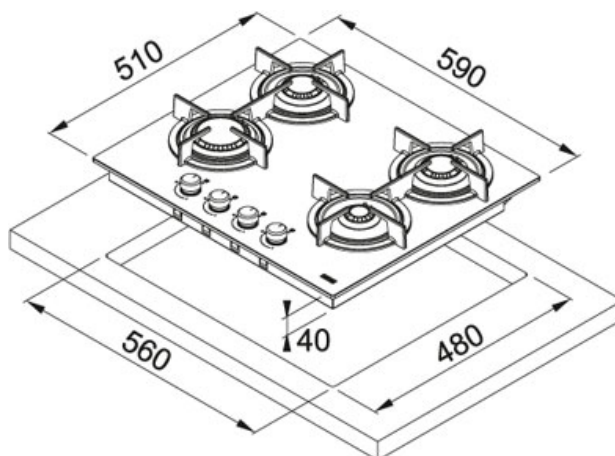

Crystal Černé sklo | 106.0374.280

FAMILY : Varné desky | SERIE : Crystal | MODEL : FHCR 604 4G HE BK C | FINISH : Černé sklo | PRODUCT LINE : Crystal |
INSTALLATION TYPE : Vestavné plynové varné desky

TECHNICKÉ ÚDAJE

Výřez	560.00 mm
Výřez	480.00 mm
Rozměr	510.00 mm
Šířka v cm	60.00 cm
Výkon (W)	3000W 2x1750W 1000W
Rošt	Litínový
Šířka	590.00 mm
Hloubka výřezu	40.00 mm
Bezpečnostní pojistka	Ano
Spodní skříňka	600.00 mm

CHARAKTERISTIKA

<input type="checkbox"/>	Zabudované elektrické zapalování	<input checked="" type="checkbox"/>	Litínový rošt
<input checked="" type="checkbox"/>		<input checked="" type="checkbox"/>	Termoelektrická pojistka zhasnutí plamene
<input checked="" type="checkbox"/>	Šíře 60 cm	<input checked="" type="checkbox"/>	Hořáky 4