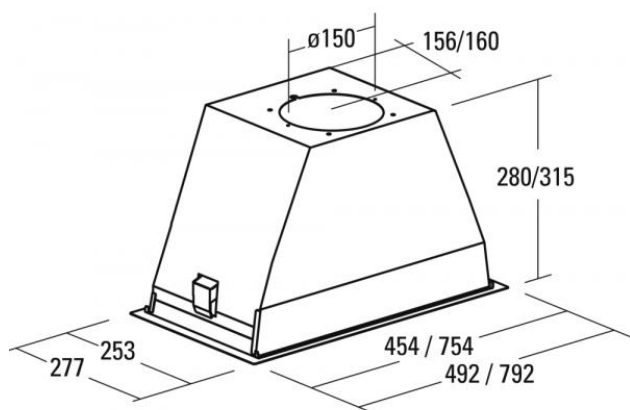

Odsavač par CATA GL 75 Nerez 750

- **Kategorie:** Vestavné
- **Šíře:** 90 cm
- **Barva:** Nerez
- **Motor:** BT2 × 240 W
- **Max. sací výkon*:** 700 m³/h
- ***Tlak pro měření výkonu dle EN:** 5 Pa
- **Hlučnost Lw (hl. výkonu) - max.:** 67 dB(A)
- **Hlučnost Lw (hl. výkonu) - min.:** 50 dB(A)
- **Max. tlak:** 405 Pa
- **Počet rychlostí:** 3
- **Ovládání:** Dotykové (senzorové) TC4i
- **Osvětlení:** 2 × 4 W LED
- **Směr odtahu:** Horní
- **Průměr odtahu:** 150 mm
- **Tukové filtry:** Kazetové sendvičové kovové
- **Doběh ventilátoru:** Ano
- **Recirkulace:** Ano
- **LED osvětlení:** Ano
- **Tukové filtry lze mýt v myčce:** Ano
- **Energetická třída:** C
- **Min. výška nad elektrickou deskou:** 500mm
- **Min. výška nad plynovou deskou:** 750mm
- **Hmotnost:** 9,5kg

Vestavná, 750 mm (do 900 mm skříňky), nerez, 1 motor BT2 240 W, 3 rychlosti, 700 m³/h (5 Pa), max. tlak 405 Pa, max. hlučnost Lw 67 dB, 15 min. časovač, LED světla s nastavitelnou intenzitou jasu.

Recirkulační režim u vestavných digestořů: Digestoř se osadí uhlíkovým pachovým filtrem. Přefiltrovaný vzduch se z digestoře odvádí obdobně jako u odtahového režimu trubkou, která prochází celou skříňkou. Tato trubka však neústí kolenem do zdi, ale nad skříňku, kde ji doporučujeme zakončit mřížkou.