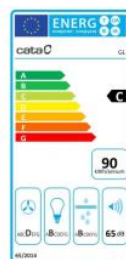

Odsavač par CATA GL 75 Nerez 750

- **Kategorie:** Vestavné
- **Šíře:** 90 cm
- **Barva:** Nerez
- **Motor:** BT2 × 240 W
- **Max. sací výkon*:** 700 m³/h
- ***Tlak pro měření výkonu dle EN:** 5 Pa
- **Hlučnost Lw (hl. výkonu) - max.:** 67 dB(A)
- **Hlučnost Lw (hl. výkonu) - min.:** 50 dB(A)
- **Max. tlak:** 405 Pa
- **Počet rychlostí:** 3
- **Ovládání:** Dotykové (senzorové) TC4i
- **Osvětlení:** 2 × 4 W LED
- **Směr odtahu:** Horní
- **Průměr odtahu:** 150 mm
- **Tukové filtry:** Kazetové sendvičové kovové
- **Doběh ventilátoru:** Ano
- **Recirkulace:** Ano
- **LED osvětlení:** Ano
- **Tukové filtry lze mýt v myčce:** Ano
- **Energetická třída:** C
- **Min. výška nad elektrickou deskou:** 500mm
- **Min. výška nad plynovou deskou:** 750mm
- **Hmotnost:** 9,5kg

Vestavná, 750 mm (do 900 mm skříňky), nerez, 1 motor BT2 240 W, 3 rychlosti, 700 m³/h (5 Pa), max. tlak 405 Pa, max. hlučnost Lw 67 dB, 15 min. časovač, LED světla s nastavitelnou intenzitou jasu.

Recirkulační režim u vestavných digestořů: Digestoř se osadí uhlíkovým pachovým filtrem. Přefiltrovaný vzduch se z digestoře odvádí obdobně jako u odtahového režimu trubkou, která prochází celou skříňkou. Tato trubka však neústí kolenem do zdi, ale nad skříňku, kde ji doporučujeme zakončit mřížkou.