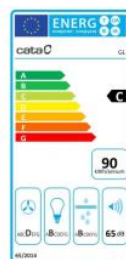

Odsavač par CATA GL 45 Nerez 450

- **Kategorie:** Vestavné
- **Šíře:** 60 cm
- **Barva:** Nerez
- **Motor:** BT2 × 240 W
- **Max. sací výkon*:** 700 m³/h
- ***Tlak pro měření výkonu dle EN:** 5 Pa
- **Hlučnost Lw (hl. výkonu) - max.:** 67 dB(A)
- **Hlučnost Lw (hl. výkonu) - min.:** 50 dB(A)
- **Max. tlak:** 405 Pa
- **Počet rychlostí:** 3
- **Ovládání:** Dotykové (senzorové) TC4i
- **Osvětlení:** 2 × 4 W LED
- **Směr odtahu:** Horní
- **Průměr odtahu:** 150 mm
- **Tukové filtry:** Kazetové sendvičové kovové
- **Doběh ventilátoru:** Ano
- **Recirkulace:** Ano
- **LED osvětlení:** Ano
- **Tukové filtry lze mýt v myčce:** Ano
- **Energetická třída:** C
- **Min. výška nad elektrickou deskou:** 500mm
- **Min. výška nad plynovou deskou:** 750mm
- **Hmotnost:** 7,78kg

Vestavná, 450 mm (do 600 mm skříňky), nerez, 1 motor BT2 240 W, 3 rychlosti, 700 m³/h (5 Pa), max. tlak 405 Pa, max. hlučnost Lw 67 dB, 15 min. časovač, LED světla s nastavitelnou intenzitou jasu.

Recirkulační režim u vestavných digestořů: Digestoř se osadí uhlíkovým pachovým filtrem. Přefiltrovaný vzduch se z digestoře odvádí obdobně jako u odtahového režimu trubkou, která prochází celou skříňkou. Tato trubka však neústí kolenem do zdi, ale nad skříňku, kde ji doporučujeme zakončit mřížkou.

Cena pro Vás:	Kč
Cena včetně DPH:	6 990.00 Kč
Cena bez DPH:	5 776.86 Kč
Rec. poplatek RP - Odsavače par do 25 kg včetně DPH:	15.61 Kč
Rec. poplatek RP - Odsavače par do 25 kg bez DPH:	12.90 Kč
Kód zboží:	02030305
Záruka:	24 měsíců
Výrobce:	CATA