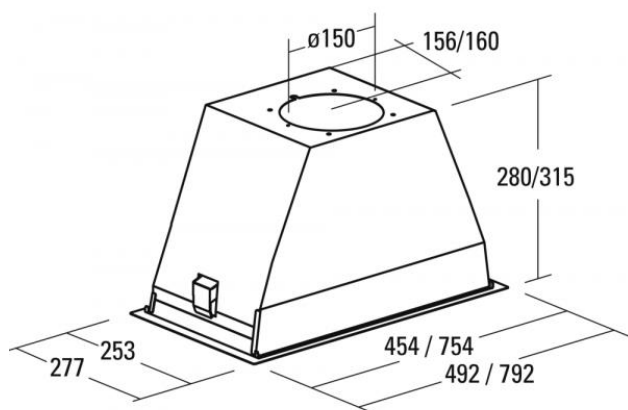

Odsavač par CATA GL 45 Nerez 450

- **Kategorie:** Vestavné
- **Šíře:** 60 cm
- **Barva:** Nerez
- **Motor:** BT2 × 240 W
- **Max. sací výkon*:** 700 m³/h
- ***Tlak pro měření výkonu dle EN:** 5 Pa
- **Hlučnost Lw (hl. výkonu) - max.:** 67 dB(A)
- **Hlučnost Lw (hl. výkonu) - min.:** 50 dB(A)
- **Max. tlak:** 405 Pa
- **Počet rychlostí:** 3
- **Ovládání:** Dotykové (senzorové) TC4i
- **Osvětlení:** 2 × 4 W LED
- **Směr odtahu:** Horní
- **Průměr odtahu:** 150 mm
- **Tukové filtry:** Kazetové sendvičové kovové
- **Doběh ventilátoru:** Ano
- **Recirkulace:** Ano
- **LED osvětlení:** Ano
- **Tukové filtry lze mýt v myčce:** Ano
- **Energetická třída:** C
- **Min. výška nad elektrickou deskou:** 500mm
- **Min. výška nad plynovou deskou:** 750mm
- **Hmotnost:** 7,78kg

Vestavná, 450 mm (do 600 mm skříňky), nerez, 1 motor BT2 240 W, 3 rychlosti, 700 m³/h (5 Pa), max. tlak 405 Pa, max. hlučnost Lw 67 dB, 15 min. časovač, LED světla s nastavitelnou intenzitou jasu.

Recirkulační režim u vestavných digestořů: Digestoř se osadí uhlíkovým pachovým filtrem. Přefiltrovaný vzduch se z digestoře odvádí obdobně jako u odtahového režimu trubkou, která prochází celou skříňkou. Tato trubka však neústí kolenem do zdi, ale nad skříňku, kde ji doporučujeme zakončit mřížkou.