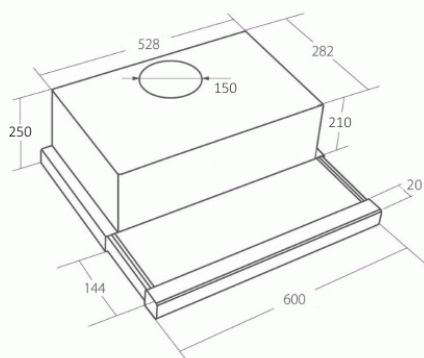

Odsavač par CATA EMPIRE VD 207060 Černé sklo

- **Kategorie:** Výsuvné
- **Šíře:** 60 cm
- **Barva:** Nerez / Sklo
- **Upřesnění:** Černé sklo
- **Motor:** 1 × 102 W
- **Max. sací výkon*:** 427 m³/h
- ***Tlak pro měření výkonu dle EN:** 5 Pa
- **Hlučnost Lw (hl. výkonu) - max.:** 69 dB(A)
- **Hlučnost Lw (hl. výkonu) - min.:** 45 dB(A)
- **Počet rychlostí:** 3
- **Ovládání:** Mechanické tlačítkové
- **Osvětlení:** 2 × 2 W LED
- **Směr odtahu:** Nahoru
- **Průměr odtahu:** 150 + zdarma redukce na 120 mm
- **Tukové filtry:** Kovové sendvičové
- **Recirkulace:** Ano - potřeba 2 ks filtru
- **LED osvětlení:** Ano
- **Tukové filtry lze mýt v myčce:** Ano
- **Energetická třída:** D
- **Min. výška nad elektrickou deskou:** 500mm
- **Min. výška nad plynovou deskou:** 750mm
- **Hmotnost:** 8,25kg

Vestavná výsuvná digestoř, šíře 50 cm, černá s černou skleněnou lištou, max. výkon 427 m³/h (15 Pa), hlučnost Lw 45 – 69 dB(A), 3 rychlosti, odsávací jednotky mají individuálně vyvažovanou turbínu, motory jsou opatřeny vratnými tepelnými pojistkami (při přetížení motoru vypne, po jeho vychladnutí opět sepne), mechanické tlačítkové ovládání, kovové sendvičové tukové filtry, které lze mýt v myčce, možnost práce v odtahovém i recirkulačním režimu, výstupní průměr 150 mm, Výbava: úsporné LED osvětlení 2 × 2 W, zdarma redukce na 120 mm a zpětná klapka