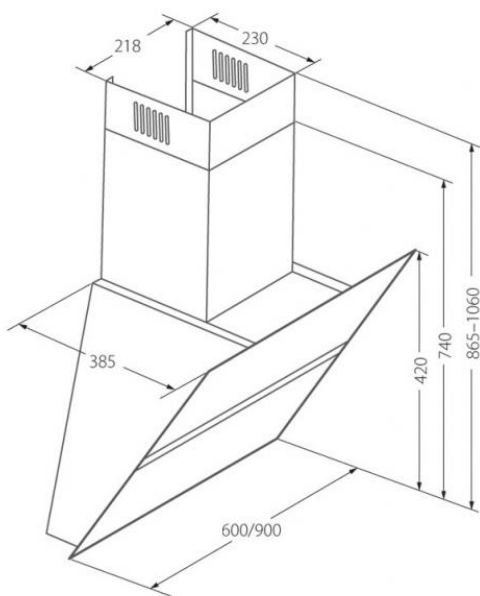

Odsavač par CATA EMPIRE KDp 348090 + DÁLKOVÉ OVLÁDÁNÍ

- **Kategorie:** Komínové ke zdi
- **Šíře:** 90 cm
- **Barva:** Bílá / sklo
- **Upřesnění:** Bílé sklo
- **Motor:** 140 W
- **Max. sací výkon*:** 405 m³/h
- ***Tlak pro měření výkonu dle EN:** 5 Pa
- **Hlučnost Lw (hl. ak. výkonu) - max.:** 61 dB(A)
- **Hlučnost Lw (hl. ak. výkonu) - min.:** 51 dB(A)
- **Počet rychlostí:** 3
- **Ovládání:** Elektronické tlačítkové
- **Osvětlení:** 2 × 2 W LED
- **Směr odtahu:** Nahoru
- **Průměr odtahu:** 150, zdarma redukce 150 / 120 mm
- **Tukové filtry:** Kovové sendvičové
- **Recirkulace:** Ano
- **Výšková variabilita:** Ano
- **LED osvětlení:** Ano
- **Dálkové ovládání:** Ano
- **Tukové filtry lze mýt v myčce:** Ano
- **Energetická třída:** D
- **Min. výška nad elektrickou deskou:** 500mm
- **Min. výška nad plynovou deskou:** 750mm

Komínová digestoř ke zdi, šíře 90 cm, bílá / bílé sklo, max. výkon 405 m³/h (5 Pa), hlučnost Lw 51 - 61 dB(A), 3 rychlosti, elektronické tlačítkové ovládání s doběhovým časovačem, odsávací jednotky mají individuálně vyvažovanou turbínu, motory jsou opatřené vratnými tepelnými pojistkami (při přetížení motoru vypne, po jeho vychladnutí opět sepne), kovové sendvičové tukové filtry, které lze mýt v myčce, možnost práce v odtahovém i recirkulačním režimu, výstupní průměr 150 mm, **Výbava:** úsporné LED osvětlení 2 × 2 W, zdarma redukce na 120 mm a zpětná klapka, zdarma dálkové ovladač i s bateriemi, **Benefity:** používání dálkového ovládání usnadňuje údržbu digestoře (méně otisků na digestoři = snazší čištění), ovladač je opatřený magnetem, lze jej přichytit třeba na dveře lednice (může být snadno po ruce, nikam nezapadne), šikmá digestoř zvětšuje manipulační prostor nad varnou deskou a výrazně omezuje riziko bouchnutí se do hlavy o digestoř, šikmá digestoř může být instalovaná o 10-15 cm níž, než digestoře s rovnou spodní částí (snazší dostupnost ovládacích prvků i pro osoby menšího vzrůstu)