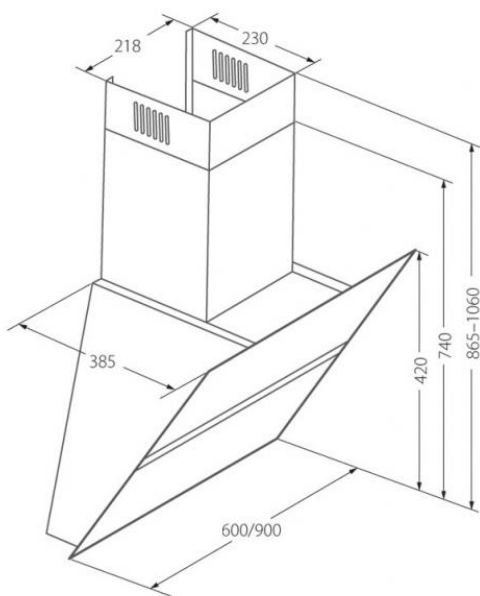

# Odsavač par CATA EMPIRE KDp 349060 + DÁLKOVÉ OVLÁDÁNÍ

- **Kategorie:** Komínové ke zdi
- **Šíře:** 60 cm
- **Barva:** Černá / sklo
- **Upřesnění:** Černé sklo
- **Motor:** 140 W
- **Max. sací výkon\*:** 405 m<sup>3</sup>/h
- **\*Tlak pro měření výkonu dle EN:** 5 Pa
- **Hlučnost Lw (hl. ak. výkonu) - max.:** 61 dB(A)
- **Hlučnost Lw (hl. ak. výkonu) - min.:** 51 dB(A)
- **Počet rychlostí:** 3
- **Ovládání:** Elektronické tlačítkové
- **Osvětlení:** 2 x 2 W LED
- **Směr odtahu:** Nahoru
- **Průměr odtahu:** 150, zdarma redukce 150 / 120 mm
- **Tukové filtry:** Kovové sendvičové
- **Recirkulace:** Ano
- **Výšková variabilita:** Ano
- **LED osvětlení:** Ano
- **Dálkové ovládání:** Ano
- **Tukové filtry lze mýt v myčce:** Ano
- **Energetická třída:** D
- **Min. výška nad elektrickou deskou:** 500mm
- **Min. výška nad plynovou deskou:** 750mm

Komínová digestoř ke zdi, šíře 60 cm, černá / černé sklo, max. výkon 405 m<sup>3</sup>/h (5 Pa), hlučnost Lw 51 - 61 dB(A), 3 rychlosti, elektronické tlačítkové ovládání s doběhovým časovačem, odsávací jednotky mají individuálně vyvažovanou turbínu, motory jsou opatřené vratnými tepelnými pojistkami (při přetížení motoru vypne, po jeho vychladnutí opět sepne), kovové sendvičové tukové filtry, které lze mýt v myčce, možnost práce v odtahovém i recirkulačním režimu, výstupní průměr 150 mm, **Výbava:** úsporné LED osvětlení 2 x 2 W, zdarma redukce na 120 mm a zpětná klapka, zdarma dálkové ovladač i s bateriemi, **Benefity:** používání dálkového ovládání usnadňuje údržbu digestoře (méně otisků na digestoři = snazší čištění), ovladač je opatřený magnetem, lze jej přichytit třeba na dveře lednice (může být snadno po ruce, nikam nezapadne), šikmá digestoř zvětšuje manipulační prostor nad varnou deskou a výrazně omezuje riziko bouchnutí se do hlavy o digestoř, šikmá digestoř může být instalovaná o 10-15 cm níž, než digestoře s rovnou spodní částí (snazší dostupnost ovládacích prvků i pro osoby menšího vzrůstu)