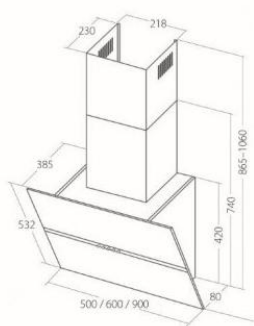

Odsavač par CATA EMPIRE KD 319060

- **Kategorie:** Komínové ke zdi
- **Šíře:** 60 cm
- **Barva:** Černá / sklo
- **Upřesnění:** Černé sklo
- **Motor:** 140 W
- **Max. sací výkon*:** 405 m³/h
- ***Tlak pro měření výkonu dle EN:** 5 Pa
- **Hlučnost Lw (hl. ak. výkonu) - max.:** 61 dB(A)
- **Hlučnost Lw (hl. ak. výkonu) - min.:** 51 dB(A)
- **Počet rychlostí:** 3
- **Ovládání:** Mechanické tlačítkové
- **Osvětlení:** 2 × 2 W LED
- **Směr odtahu:** Nahoru
- **Průměr odtahu:** 150, zdarma redukce 150 / 120 mm
- **Tukové filtry:** Kovové sendvičové
- **Výška k vrcholu příruby:** 400 mm
- **Recirkulace:** Ano
- **Výšková variabilita:** Ano
- **LED osvětlení:** Ano
- **Tukové filtry lze mýt v myčce:** Ano
- **Energetická třída:** D
- **Min. výška nad elektrickou deskou:** 500mm
- **Min. výška nad plynovou deskou:** 750mm

Komínová digestoř ke zdi, šíře 60 cm, černá / černé sklo, max. výkon 405 m³/h (5 Pa), hlučnost Lw 51 - 61 dB(A), 3 rychlosti, odsávací jednotky mají individuálně vyvažovanou turbínu, motory jsou opatřené vratnými tepelnými pojistkami (při přetížení motoru vypne, po jeho vychladnutí opět sepne), mechanické tlačítkové ovládání, kovové sendvičové tukové filtry, které lze mýt v myčce, možnost práce v odtahovém i recirkulačním režimu, výstupní průměr 150 mm, **Výbava:** úsporné LED osvětlení 2 × 2 W, zdarma redukce na 120 mm a zpětná klapka, **Benefity:** šikmá digestoř zvětšuje manipulační prostor nad varnou deskou a výrazně omezuje riziko bouchnutí se do hlavy o digestoř, šikmá digestoř může být instalovaná o 10-15 cm niž, než digestoře s rovnou spodní částí (snazší dostupnost ovládacích prvků i pro osoby menšího vzrůstu)