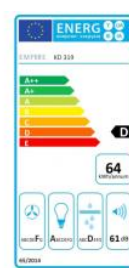

Odsavač par CATA EMPIRE KD 319060

- **Kategorie:** Komínové ke zdi
- **Šíře:** 60 cm
- **Barva:** Černá / sklo
- **Upřesnění:** Černé sklo
- **Motor:** 140 W
- **Max. sací výkon*:** 405 m³/h
- ***Tlak pro měření výkonu dle EN:** 5 Pa
- **Hlučnost Lw (hl. ak. výkonu) - max.:** 61 dB(A)
- **Hlučnost Lw (hl. ak. výkonu) - min.:** 51 dB(A)
- **Počet rychlostí:** 3
- **Ovládání:** Mechanické tlačítkové
- **Osvětlení:** 2 × 2 W LED
- **Směr odtahu:** Nahoru
- **Průměr odtahu:** 150, zdarma redukce 150 / 120 mm
- **Tukové filtry:** Kovové sendvičové
- **Výška k vrcholu příruby:** 400 mm
- **Recirkulace:** Ano
- **Výšková variabilita:** Ano
- **LED osvětlení:** Ano
- **Tukové filtry lze mýt v myčce:** Ano
- **Energetická třída:** D
- **Min. výška nad elektrickou deskou:** 500mm
- **Min. výška nad plynovou deskou:** 750mm

Komínová digestoř ke zdi, šíře 60 cm, černá / černé sklo, max. výkon 405 m³/h (5 Pa), hlučnost Lw 51 - 61 dB(A), 3 rychlosti, odsávací jednotky mají individuálně vyvažovanou turbínu, motory jsou opatřené vratnými tepelnými pojistkami (při přetížení motoru vypne, po jeho vychladnutí opět sepne), mechanické tlačítkové ovládání, kovové sendvičové tukové filtry, které lze mýt v myčce, možnost práce v odtahovém i recirkulačním režimu, výstupní průměr 150 mm, **Výbava:** úsporné LED osvětlení 2 × 2 W, zdarma redukce na 120 mm a zpětná klapka, **Benefity:** šikmá digestoř zvětšuje manipulační prostor nad varnou deskou a výrazně omezuje riziko bouchnutí se do hlavy o digestoř, šikmá digestoř může být instalovaná o 10-15 cm niž, než digestoře s rovnou spodní částí (snazší dostupnost ovládacích prvků i pro osoby menšího vzrůstu)