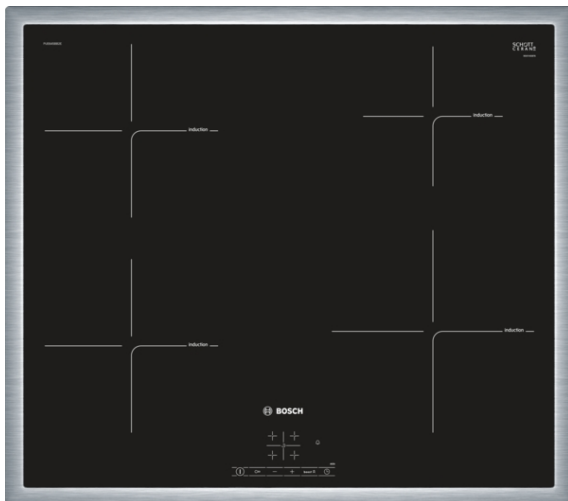

Serie | 4 Varné desky

PUE645BB1E nerez, plošný design - design s nerezovým rámečkem

indukční sklokeramická varná deska s ovládáním, 60 cm

Indukční varná deska: na ní vaříte rychle, bezpečně, čistě a navíc s nízkou spotřebou energie.

- **Ovládání TouchSelect:** zvolte varnou zónu a snadno nastavíte požadovanou úroveň výkonu.
- Vaření na indukci je rychlé, s nízkou spotřebou energie a snadným čištěním varné desky.
- Rámeček z nerez oceli je ideální pro vestavbu do kuchyňské desky.
- Funkce PowerBoost zkrátí dobu uvedení do varu až o 50% času.
- Timer automaticky vypne varnou zónu po uplynutí nastavené doby.

Technické údaje

Označení produktové řady :	Varná deska ovládáním keramika
Konstrukce :	Vestavný
Zdroj el.energie :	Elektrický
Počet varných zón, které mohou být použity současně :	4
Rozměry niky (mm) :	55 x 560-560 x 490-500
Šířka (mm) :	583
Rozměry spotřebiče (mm) :	55 x 583 x 513
Rozměry zabaleného spotřebiče (mm) :	126 x 603 x 753
Hmotnost netto (kg) :	12,0
Hmotnost brutto (kg) :	13,0
Ukazatel zbytkového tepla :	Separátní
Umístění ovládacího panelu :	Vpředu
Základní materiál povrchu :	Sklokeramika
Materiál povrchu :	Černá, Nerez
Barva rámu :	Nerez
Aprobační certifikáty :	AENOR, CE
Délka přívodního kabelu (cm) :	110
EAN :	4242002870632
Příkon (W) :	4600
Jištění (A) :	20
Napětí (V) :	220-240
Frekvence (Hz) :	60; 50

Serie | 4 Varné desky

PUE645BB1E nerez, plošný design - design s nerezovým rámečkem

indukční sklokeramická varná deska s ovládáním, 60 cm