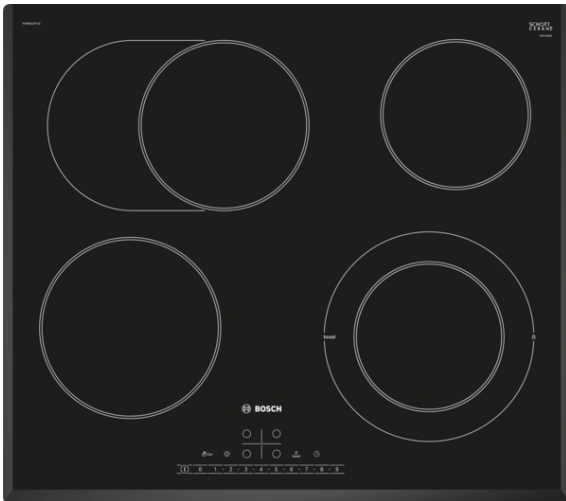

Serie | 6 Varné desky
PKN651FP1E
60 cm sklokeramická varná deska s ovládáním

Elektrická varná deska ze sklokeramiky: zajistí Vám zvláště jednoduché vaření i čištění.

- **DirectSelect:** jednoduchý výběr vybrané varné zóny, stupně výkonu a dodatečných funkcí.
- **Pečící zóna:** rozšířená varná zóna, kterou můžete aktivovat při použití většího nádobí.
- **U-fazeta:** elegantní design s přední a postranní fazetou.
- **Funkce PowerBoost:** zrychlení doby uvedení do varu až o 20%.
- **Timer s funkcí vypnutí varné zóny:** automaticky vypne varnou zónu po uplynutí nastavené doby vaření.

Technické údaje

Označení produktové řady :	Varná deska ovládáním keramika
Konstrukce :	Vestavný
Zdroj el.energie :	Elektrický
Počet varných zón, které mohou být použity současně :	4
Rozměry niky (mm) :	45 x 560-560 x 490-500
Šířka (mm) :	592
Rozměry spotřebiče (mm) :	45 x 592 x 522
Rozměry zabaleného spotřebiče (mm) :	100 x 590 x 750
Hmotnost netto (kg) :	8,0
Hmotnost brutto (kg) :	9,0
Ukazatel zbytkového tepla :	Separátní
Umístění ovládacího panelu :	Vpředu
Základní materiál povrchu :	Sklokeramika
Materiál povrchu :	Černá
Aprobační certifikáty :	CE, Eurasian, VDE
EAN :	4242002953045
Příkon (W) :	8300
Napětí (V) :	220-240
Frekvence (Hz) :	60; 50

zvláštní příslušenství

- HEZ390010 : nerezový pekáč pro indukci, trouby
- HEZ390042 : sada nádobí - 3 hrnce + 1 pánev
- HEZ390090 : WOK-pánev s mřížkou a poklicí
- HEZ392617 : mezidno 60 cm

Serie | 6 Varné desky

PKN651FP1E

60 cm sklokeramická varná deska s ovládáním

Elektrická varná deska ze sklokeramiky: zajistí Vám zvláště jednoduché vaření i čištění.

Design

- U-fazeta

Komfort

- senzorové ovládání DirectSelect
- timer pro každou varnou zónu
- minutka
- funkce ReStart
- TopControl-digitální ukazatel