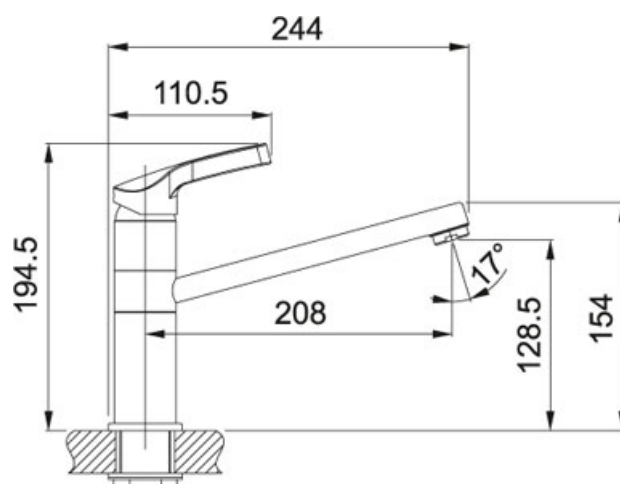

FP 8245 Bez sprchy Chrom | 115.0278.245

FAMILY : Baterie | MODEL : Bez sprchy | FINISH : Chrom | SERIE : FP 8245 | INSTALLATION TYPE : Tlakové

TECHNICKÉ ÚDAJE

Verze	Bez sprchy
Typ	Keramická kartuš
Hlučnost	1
Montážní otvor	Ø 35 mm
Otočná	360 °