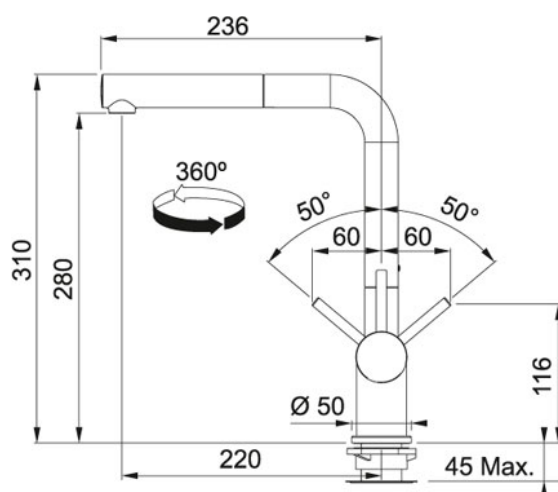

FN 6110 S vytahovací koncovkou Nerez | 115.0373.831

FAMILY : Baterie | MODEL : S vytahovací koncovkou | INSTALLATION TYPE : Tlakové | FINISH : Nerez | SERIE : FN 6110

TECHNICKÉ ÚDAJE

Verze	S vytah. koncovkou
Typ	Keramická kartuš
Otočná	360 °
Výška	310.00 mm
Montážní otvor	Ø 35 mm