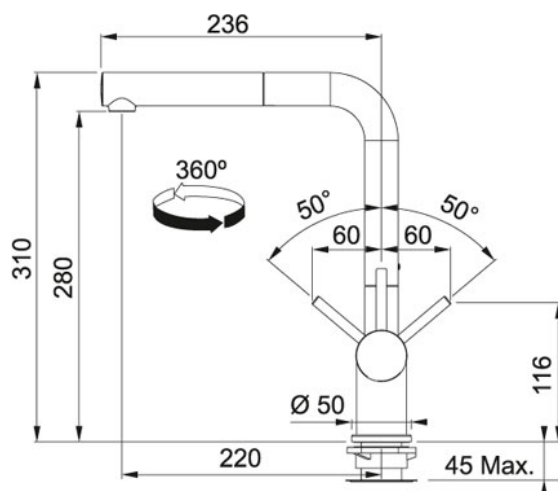

FN 6110 S vyťahovací koncovkou FrAGRanit Vanilka |

115.0373.832

FAMILY : Batterie | MODEL : S vyťahovací koncovkou | FINISH : FrAGRanit Vanilka | SERIE : FN 6110 | INSTALLATION TYPE : Tlakové

TECHNICKÉ ÚDAJE

Verze	S vyťah. koncovkou
Výška	310.00 mm
Otočná	360 °
Typ	Keramická kartuš
Montážní otvor	Ø 35 mm