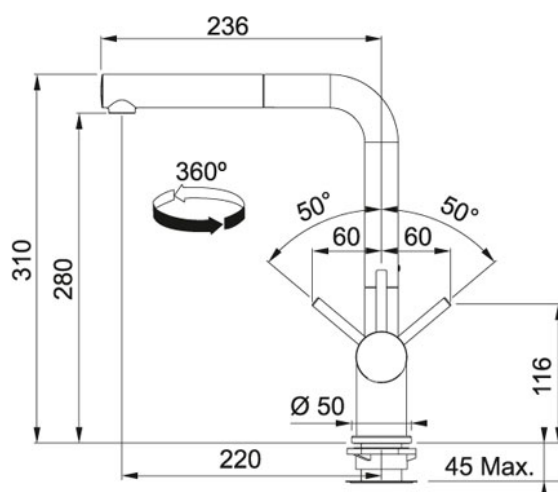

## FN 6110 S vytahovací koncovkou Chrom | 115.0373.770

FAMILY : Baterie | MODEL : S vytahovací koncovkou | FINISH : Chrom | SERIE : FN 6110 | INSTALLATION TYPE : Tlakové

### TECHNICKÉ ÚDAJE

Verze	S vytah. koncovkou
Výška	310.00 mm
Otočná	360 °
Typ	Keramická kartuš
Hlučnost	1
Montážní otvor	Ø 35 mm