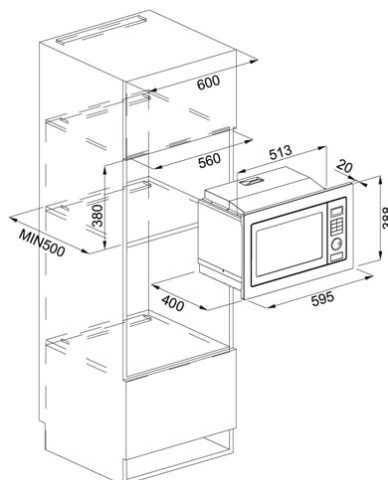

Mikrovlnné trouby Bílé sklo | 131.0391.302

FAMILY : Trouby | SERIE : Mikrovlnné trouby | MODEL : FMW 250 CR2 G WH | FINISH : Bílé sklo | PRODUCT LINES : Crystal | INSTALLATION TYPE : Vestavné

TECHNICKÉ ÚDAJE

Výkon (W)	900
Displej	Digitální
Výbava	Otočný skleněný talíř Ø 315 mm, 1 mřížka
Ovládání	Dotykové ovládání s LDC displejem
Šířka trouby v cm	60.00 cm
Počet funkcí	7
Typ	Kombinace s grilem
Kapacita	25 litrů