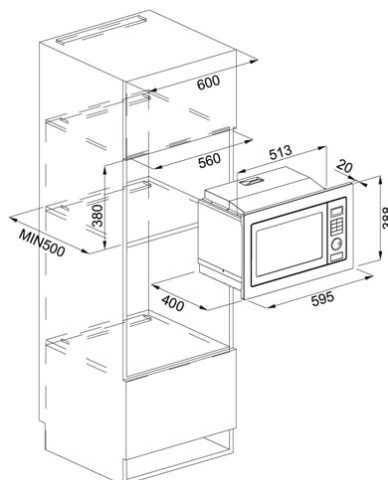

Mikrovlnné trouby Černé sklo | 131.0391.304

FAMILY : Trouby | SERIE : Mikrovlnné trouby | MODEL : FMW 250 CR2 G BK | PRODUCT LINES : Crystal | FINISH : Černé sklo | INSTALLATION TYPE : Vestavné

TECHNICKÉ ÚDAJE

Šířka trouby v cm	60.00 cm
Typ	Kombinace s grilem
Počet funkcí	7
Kapacita	25 litrů
Výbava	Otočný skleněný talíř Ø 315 mm, 1 mřížka
Ovládání	Dotykové ovládání s LDC displejem
Displej	Digitální
Výkon (W)	900