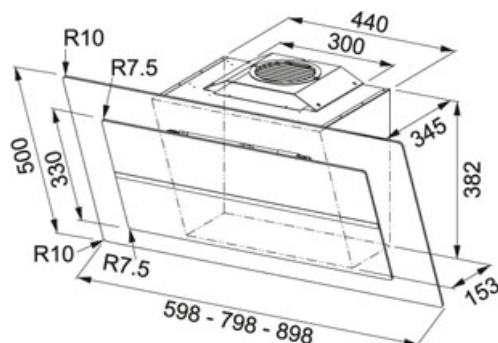

Maris Plus FMPL 806 BK B Černé sklo | 110.0338.355

FAMILY : Odsavače par | SERIE : Maris Plus | MODEL : FMPL 806 BK B | FINISH : Černé sklo | INSTALLATION TYPE :
 Komínové | PRODUCT LINES : Maris

TECHNICKÉ ÚDAJE

Energetická třída	A+
Typ	Komínový
Výkon dle DIN IEC 61591 Int.	870 m3/h
Výkon dle DIN IEC 61591 Max.	650 m3/h
Výkon dle DIN IEC 61591 Min.	280 m3/h
Hodnota hluku dle DIN EN 60704-3 Int.	73 dB(A)
Hodnota hluku dle DIN EN 60704-3 Max.	67 dB(A)
Hodnota hluku dle DIN EN 60704-3 Min.	49 dB(A)
Osvětlení	LED žárovky 2x1W, stmívatelné
Průměr odtahu	Ø 150 mm
Uhlíkový filtr	Součást dodávky
Montážní šířka v cm	80,00 cm
Počet stupňů výkonu	3 stupně + intenzivní stupeň
Výkon (W)	270 W

CHARAKTERISTIKA

3≡	3 stupně + intenzivní	⏻	Doběh
		⌂	Recirkulace
		⊕	Uhlíkový filtr
🔧	Snadná montáž	📊	Ukazatel nasycení filtru
🗑️	Šterbinové odsávání	⊕	Třída energetické účinnosti A+
🔇	Tichý	↔️ 80	Šíře 80 cm