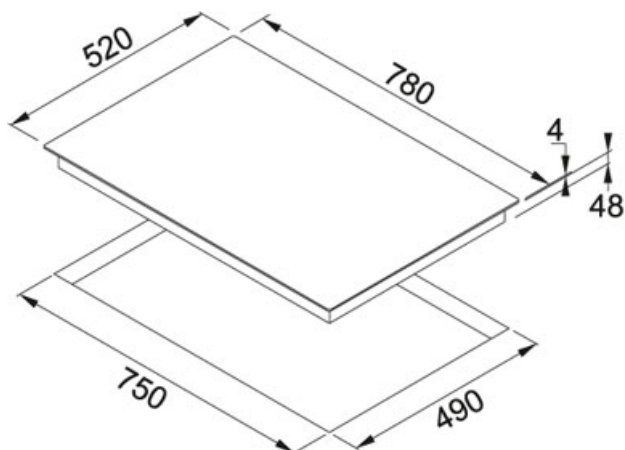

# FHMT 806 3FLEXI INT Černé sklo | 108.0379.466

FAMILY : Varné desky | SERIE : Mythos | MODEL : FHMT 806 3FLEXI INT | FINISH : Černé sklo | INSTALLATION TYPE : Vestavné indukční desky | PRODUCT LINES : Mythos

## TECHNICKÉ ÚDAJE

Počet varných zón	6
Výkon (W)	6-X-220X180-MM-3-X-220X360MM-Flexi zóna---2100W,- Booster-3700W
Maximální příkon (kW)	11.1-KW
Počet úrovní výkonu	Od 0 do 9
Bezpečnostní prvky	Dětský zámek
Šířka	780,00 mm
Rozměr	520,00 mm
Výřez	750,00 mm
Výřez	490,00 mm
Šířka v cm	78.00 cm
Ovládání	Dotykové
Senzor přítomnosti nádoby	Automatický