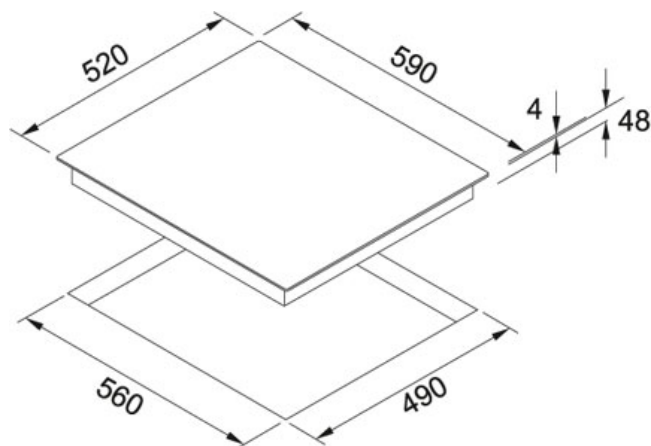

FHMT 604 2FLEXI INT Černé sklo | 108.0379.465

FAMILY : Varné desky | SERIE : Mythos | MODEL : FHMT 604 2FLEXI INT | FINISH : Černé sklo | INSTALLATION TYPE : Vestavné indukční desky | PRODUCT LINES : Mythos

TECHNICKÉ ÚDAJE

Počet varných zón	4
Výkon (W)	4-X-220X180-MM--2-X-220X360MM-Flexi zóna---2100W,- Booster-3700W
Maximální příkon (kW)	7,4 kW
Počet úrovní výkonu	Od 0 do 9
Bezpečnostní prvky	Dětský zámek
Šířka	590,00 mm
Rozměr	520,00 mm
Výřez	560,00 mm
Výřez	490,00 mm
Šířka v cm	60.00 cm
Ovládání	Dotykové
Senzor přítomnosti nádoby	Automatický

CHARAKTERISTIKA

⌚	Doběh	60	Šíře 60 cm
⋮	Hořáky 4	☺	Indukce
🔑	Dětská pojistka	STOP	Automatické vypnutí