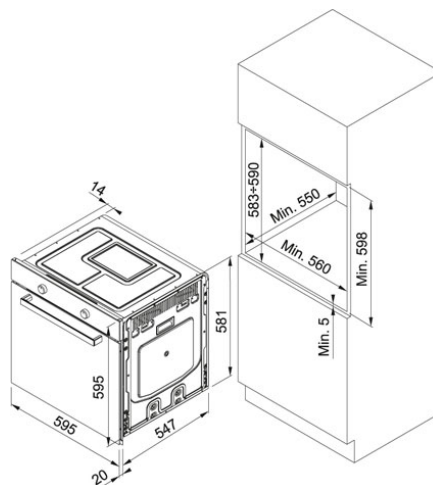

Crystal Nerez/zrcadlové sklo | 116.0374.302

FAMILY : Trouby | SERIE : Crystal | MODEL : CR 982 M XS M DCT TFT | FINISH : Nerez/zrcadlové sklo | PRODUCT LINES : Crystal | INSTALLATION TYPE : Vestavné

TECHNICKÉ ÚDAJE

Počet funkcí	17
Dvířka	Studená, tlumené otevírání i dovírání dvířek
Skla	3
Speciální programy	Recepty, Kompletní Menu, Wellness, Eco Cooking
Energetická třída	A++
Ovládání	Elektronické ovládání se 2 ovl. knoflíky
Kapacita	74 litrů
Výsuvy	1 pár, teleskopické
Osvětlení	2-X-40W
Výbava	1 mělký plech, 1 hluboký plech, 2 rošty

CHARAKTERISTIKA

Chladicí
systém
dvířek

Teplotní
sonda