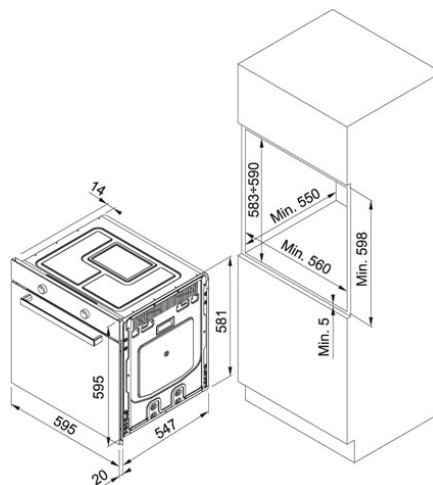

## Crystal Bílé sklo | 116.0374.301

FAMILY : Trouby | SERIE : Crystal | MODEL : CR 982 M WH M DCT TFT | FINISH : Bílé sklo | PRODUCT LINES : Crystal |  
INSTALLATION TYPE : Vestavné

### TECHNICKÉ ÚDAJE

Skla	3
Počet funkcí	17
Ovládání	Elektronické ovládání se 2 ovl. knoflíky
Osvětlení	2-X-40W
Kapacita	74 litrů
Výbava	1 mělký plech, 1 hluboký plech, 2 rošty
Speciální programy	Recepty, Kompletní Menu, Wellness, Eco Cooking
Energetická třída	A++
Výsuvy	1 pár, teleskopické
Dvířka	Studená, tlumené otevírání i dovírání dvířek

### CHARAKTERISTIKA

	Chladicí systém dvířek		Teplotní sonda
--	------------------------	--	----------------