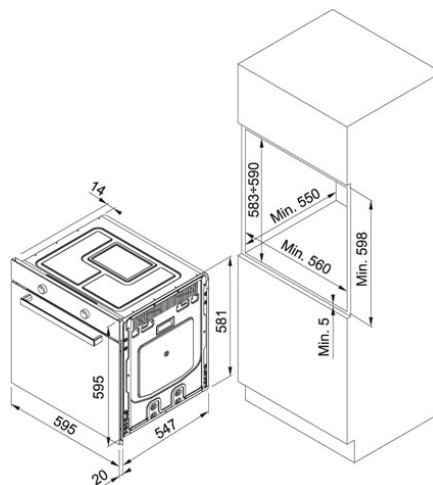

Crystal Černé sklo | 116.0374.300

FAMILY : Trouby | SERIE : Crystal | MODEL : CR 982 M BK M DCT TFT | PRODUCT LINES : Crystal | INSTALLATION TYPE : Vestavné | FINISH : Černé sklo

TECHNICKÉ ÚDAJE

Skla	3
Energetická třída	A++
Ovládání	Elektronické ovládání se 2 ovl. knoflíky
Výsuvy	1 pár, teleskopické
Počet funkcí	17
Dvířka	Studená, tlumené otevírání i dovírání dvířek
Osvětlení	2-X-40W
Speciální programy	Recepty, Kompletní Menu, Wellness, Eco Cooking
Výbava	1 mělký plech, 1 hluboký plech, 2 rošty
Kapacita	74 litrů

CHARAKTERISTIKA

	Chladicí systém dvířek		Teplotní sonda
--	------------------------	--	----------------