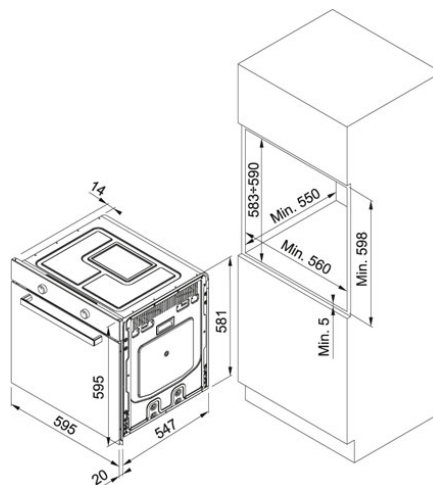

Crystal Nerez/zrcadlové sklo | 116.0374.297

FAMILY : Trouby | SERIE : Crystal | MODEL : CR 913 M XS DCT TFT | FINISH : Nerez/zrcadlové sklo | PRODUCT LINES : Crystal | INSTALLATION TYPE : Vestavné

TECHNICKÉ ÚDAJE

Výbava	1 mělký plech, 1 hluboký plech, 2 rošty
Ovládání	Elektronické + dotykové ovládání s TFT displejem
Kapacita	74 litrů
Energetická třída	A++
Osvětlení	2-X-40W
Počet funkcí	17
Dvířka	Studená, tlumené otevírání i dovírání dvířek
Výsuvy	2 páry, teleskopické
Speciální programy	Recepty, Kompletní Menu, Wellness, Eco Cooking
Skla	3

CHARAKTERISTIKA

	Chladicí systém dvířek		Teplotní sonda
--	------------------------	--	----------------