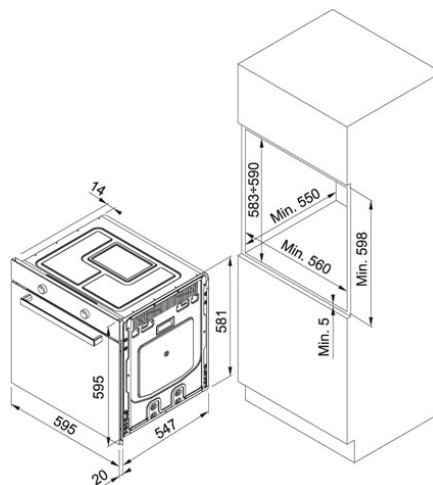

## Crystal Bílé sklo | 116.0374.296

FAMILY : Trouby | SERIE : Crystal | MODEL : CR 913 M WH DCT TFT | FINISH : Bílé sklo | PRODUCT LINES : Crystal |  
INSTALLATION TYPE : Vestavné

### TECHNICKÉ ÚDAJE

Osvětlení	2-X-40W
Speciální programy	Recepty, Kompletní Menu, Wellness, Eco Cooking
Kapacita	74 litrů
Ovládání	Elektronické + dotykové ovládání s TFT displejem
Energetická třída	A++
Výsuvy	2 páry, teleskopické
Výbava	1 mělký plech, 1 hluboký plech, 2 rošty
Počet funkcí	17
Skla	3
Dvířka	Studená, tlumené otevření i dovírání dvířek

### CHARAKTERISTIKA

Chladicí  
systém  
dvířek

Teplotní  
sonda