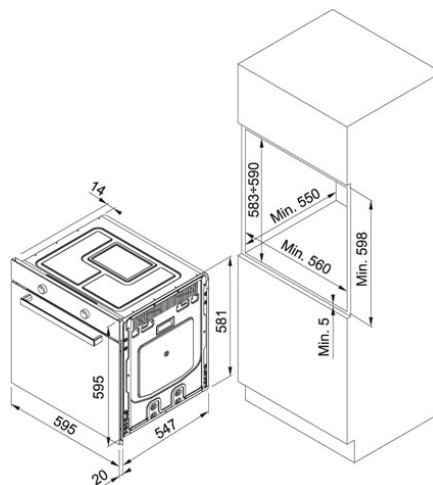

Crystal Černé sklo | 116.0374.295

FAMILY : Trouby | SERIE : Crystal | MODEL : CR 913 M BK DCT TFT | PRODUCT LINES : Crystal | INSTALLATION TYPE : Vestavné | FINISH : Černé sklo

TECHNICKÉ ÚDAJE

Osvětlení	2-X-40W
Dvířka	Studená, tlumené otevření i dovírání dvířek
Ovládání	Elektronické + dotykové ovládání s TFT displejem
Kapacita	74 litrů
Výbava	1 mělký plech, 1 hluboký plech, 2 rošty
Výsuvy	2 páry, teleskopické
Energetická třída	A++
Skla	3
Počet funkcí	17
Speciální programy	Recepty, Kompletní Menu, Wellness, Eco Cooking

CHARAKTERISTIKA

Chladicí
systém
dvířek

Teplotní
sonda