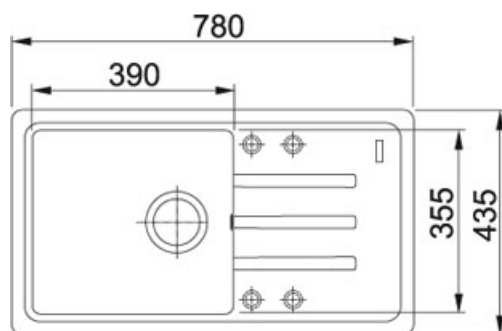

## Malta BSG 611-78/39 Fraganit Vanilka | 114.0440.924

FAMILY : Dřezy | SERIE : Malta | MODEL : BSG 611-78/39 | FINISH : Fraganit Vanilka | INSTALLATION TYPE : Horní montáž

### TECHNICKÉ ÚDAJE

Spodní skříňka	500.00 mm
Ventil	3 1/2" sítkový
Šířka	780.00 mm
Rozměr	435.00 mm
Rozměr většího dřezu	390.00 mm
Rozměr většího dřezu	355.00 mm
Hloubka většího dřezu	200.00 mm
Počet dřezů	1
Výřez	760.00 mm
Výřez	415.00 mm
Šablona	Ne
Odkapová plocha	Reverzibilní
Rádus	R: 20 mm

# Malta BSG 611-78/39 FrAGRanit Vanilka | 114.0440.924

FAMILY : **Dřezy** | SERIE : **Malta** | MODEL : **BSG 611-78/39** | FINISH : **FrAGRanit Vanilka** | INSTALLATION TYPE : **Horní montáž**