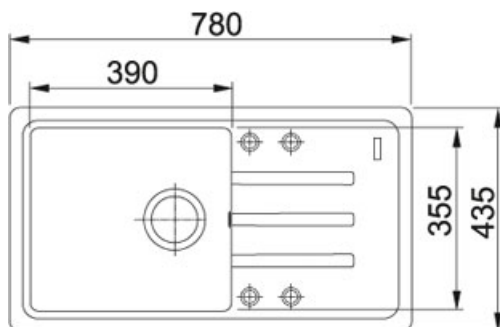

Malta BSG 611-78/39 Fraganit Tmavě hnědá | 114.0440.923

FAMILY : Dřezy | FINISH : Fraganit Tmavě hnědá | SERIE : Malta | MODEL : BSG 611-78/39 | INSTALLATION TYPE : Horní montáž

TECHNICKÉ ÚDAJE

Šablona	Ne
Hloubka většího dřezu	200.00 mm
Rozměr většího dřezu	355.00 mm
Rozměr	435.00 mm
Spodní skříňka	500.00 mm
Šířka	780.00 mm
Ventil	3 1/2" sítkový
Počet dřezů	1
Odkapová plocha	Reverzibilní
Rozměr většího dřezu	390.00 mm
Výřez	415.00 mm
Výřez	760.00 mm
Rádus	R: 20 mm

Malta BSG 611-78/39 Fraganit Tmavě hnědá | 114.0440.923

FAMILY : **Dřezy** | FINISH : **Fraganit Tmavě hnědá** | SERIE : **Malta** | MODEL : **BSG 611-78/39** | INSTALLATION TYPE : **Horní montáž**

DOPORUČENÉ PRODUKTY