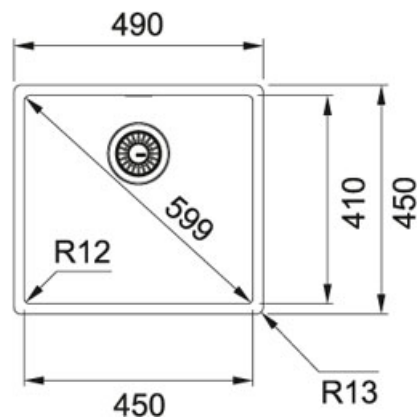

Box BXX 210/110-45 Nerez | 127.0395.014

FAMILY : Dřezy | MODEL : BXX 210/110-45 | FINISH : Nerez | INSTALLATION TYPE : Spodní montáž | INSTALLATION TYPE :
Do roviny/ Horní m. | SERIE : Box

TECHNICKÉ ÚDAJE

Ventil	3 1/2" sítkový
Hloubka většího dřezu	200.00 mm
Šířka	490.00 mm
Rozměr	450.00 mm
Rozměr většího dřezu	410.00 mm
Spodní skříňka	600.00 mm
Počet dřezů	1
Rozměr většího dřezu	450.00 mm
Šablona	Ano
Typ přepadu	Skrytý