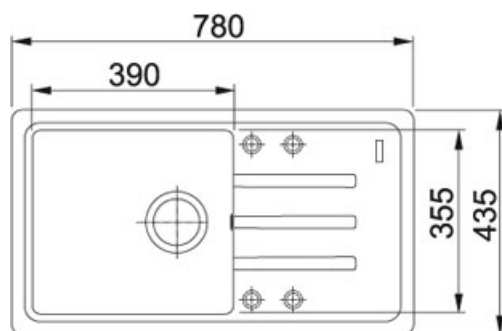

Malta BSG 611-78/39 FrAGRanit Bílá-led | 114.0440.907

FAMILY : Dřezy | SERIE : Malta | MODEL : BSG 611-78/39 | FINISH : FrAGRanit Bílá-led | INSTALLATION TYPE : Horní montáž

TECHNICKÉ ÚDAJE

Spodní skříňka	500.00 mm
Ventil	3 1/2" sítkový
Šířka	780.00 mm
Rozměr	435.00 mm
Rozměr většího dřezu	390.00 mm
Rozměr většího dřezu	355.00 mm
Hloubka většího dřezu	200.00 mm
Počet dřezů	1
Výřez	760.00 mm
Výřez	415.00 mm
Šablona	Ne
Odkapová plocha	Reverzibilní
Rádus	R: 20 mm

Malta BSG 611-78/39 FrAGRANIT Bílá-led | 114.0440.907

FAMILY : **Dřezy** | SERIE : **Malta** | MODEL : **BSG 611-78/39** | FINISH : **FrAGRANIT Bílá-led** | INSTALLATION TYPE : **Horní montáž**

DOPORUČENÉ PRODUKTY