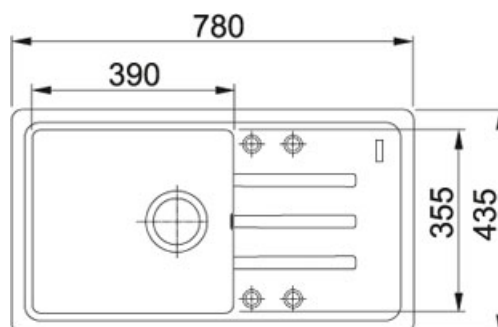

Malta BSG 611-78/39 FrAGRANIT Šedý kámen | 114.0395.154

FAMILY : Dřezy | MODEL : BSG 611-78/39 | FINISH : FrAGRANIT Šedý kámen | INSTALLATION TYPE : Horní montáž | SERIE : Malta

TECHNICKÉ ÚDAJE

Odkapová plocha	Reverzibilní
Počet dřezů	1
Výřez	415.00 mm
Rozměr většího dřezu	355.00 mm
Rozměr většího dřezu	390.00 mm
Hloubka většího dřezu	200.00 mm
Šablona	Ne
Spodní skříňka	500.00 mm
Výřez	760.00 mm
Ventil	3 1/2" sítkový
Šířka	780.00 mm
Rozměr	435.00 mm
Rádus	R: 20 mm

Malta BSG 611-78/39 FrAGRanit Šedý kámen | 114.0395.154

FAMILY : **Dřezy** | MODEL : **BSG 611-78/39** | FINISH : **FrAGRanit Šedý kámen** | INSTALLATION TYPE : **Horní montáž** | SERIE : **Malta**

DOPORUČENÉ PRODUKTY