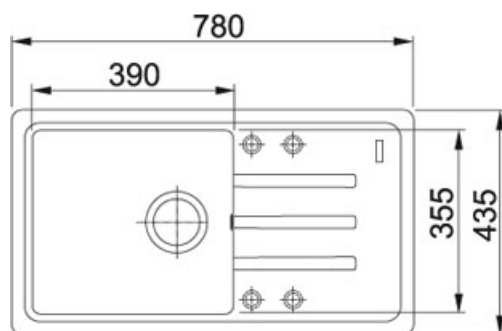

## Malta BSG 611-78/39 FrAGRanit Sahara | 114.0395.153

FAMILY : Dřezy | MODEL : BSG 611-78/39 | FINISH : FrAGRanit Sahara | INSTALLATION TYPE : Horní montáž | SERIE : Malta

### TECHNICKÉ ÚDAJE

Výřez	760.00 mm
Rozměr většího dřezu	390.00 mm
Výřez	415.00 mm
Počet dřezů	1
Odkapová plocha	Reverzibilní
Ventil	3 1/2" sítkový
Spodní skříňka	500.00 mm
Šířka	780.00 mm
Rozměr	435.00 mm
Rádus	R: 20 mm
Hloubka většího dřezu	200.00 mm
Rozměr většího dřezu	355.00 mm
Šablona	Ne

# Malta BSG 611-78/39 Fraganit Sahara | 114.0395.153

FAMILY : **Dřezy** | MODEL : **BSG 611-78/39** | FINISH : **Fragranit Sahara** | INSTALLATION TYPE : **Horní montáž** | SERIE : **Malta**