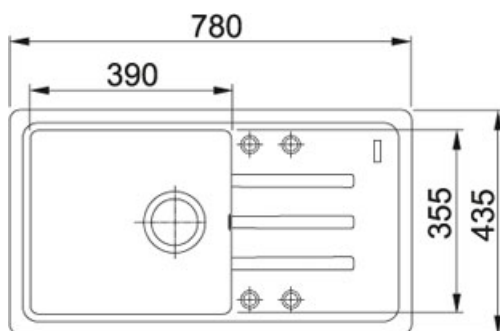

Malta BSG 611-78/39 Fragranit Onyx | 114.0395.152

FAMILY : Dřezy | MODEL : BSG 611-78/39 | FINISH : Fragranit Onyx | INSTALLATION TYPE : Horní montáž | SERIE : Malta

TECHNICKÉ ÚDAJE

Počet dřezů	1
Rozměr	435.00 mm
Spodní skříňka	500.00 mm
Šířka	780.00 mm
Ventil	3 1/2" sítkový
Výřez	760.00 mm
Šablona	Ne
Hloubka většího dřezu	200.00 mm
Výřez	415.00 mm
Rozměr většího dřezu	390.00 mm
Rozměr většího dřezu	355.00 mm
Odkapová plocha	Reverzibilní
Rádus	R: 20 mm

Malta BSG 611-78/39 Fraganit Onyx | 114.0395.152

FAMILY : **Dřezy** | MODEL : **BSG 611-78/39** | FINISH : **Fragranit Onyx** | INSTALLATION TYPE : **Horní montáž** | SERIE : **Malta**

DOPORUČENÉ PRODUKTY