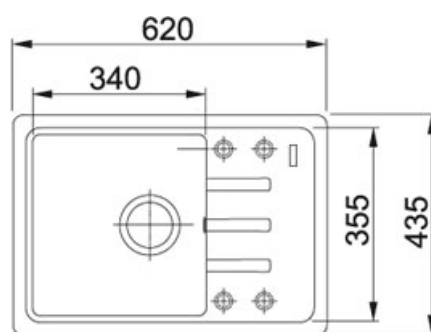

Malta BSG 611-62 Fraganit Vanilka | 114.0440.904

FAMILY : Dřezy | SERIE : Malta | MODEL : BSG 611-62 | FINISH : Fraganit Vanilka | INSTALLATION TYPE : Horní montáž

TECHNICKÉ ÚDAJE

Spodní skříňka	450.00 mm
Ventil	3 1/2" sítkový
Šířka	620.00 mm
Rozměr	435.00 mm
Rozměr většího dřezu	340.00 mm
Rozměr většího dřezu	355.00 mm
Hloubka většího dřezu	200.00 mm
Počet dřezů	1
Výřez	600.00 mm
Výřez	415.00 mm
Šablona	Ne
Odkapová plocha	Reverzibilní
Rádus	R: 20 mm

Malta BSG 611-62 FrAGRANIT Vanilka | 114.0440.904

FAMILY : **Dřezy** | SERIE : **Malta** | MODEL : **BSG 611-62** | FINISH : **FrAGRANIT Vanilka** | INSTALLATION TYPE : **Horní montáž**

DOPORUČENÉ PRODUKTY