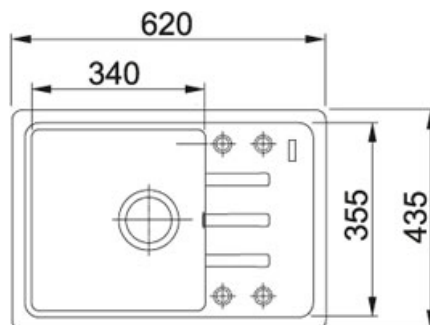

## Malta BSG 611-62 Fragranit Šedý kámen | 114.0395.151

FAMILY : Dřezy | MODEL : BSG 611-62 | FINISH : Fragranit Šedý kámen | INSTALLATION TYPE : Horní montáž | SERIE : Malta

### TECHNICKÉ ÚDAJE

Hloubka většího dřezu	200.00 mm
Rozměr většího dřezu	340.00 mm
Rozměr většího dřezu	355.00 mm
Počet dřezů	1
Spodní skříňka	450.00 mm
Výřez	415.00 mm
Šablona	Ne
Rozměr	435.00 mm
Rádus	R: 20 mm
Ventil	3 1/2" sítkový
Výřez	600.00 mm
Odkapová plocha	Reverzibilní
Šířka	620.00 mm