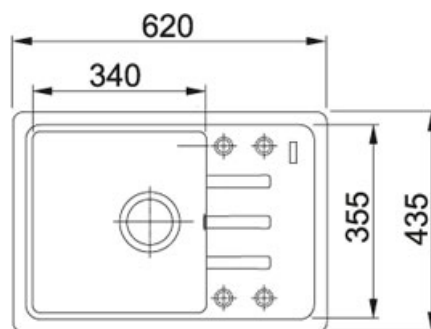

Malta BSG 611-62 Fragranit Onyx | 114.0395.129

FAMILY : Dřezy | MODEL : BSG 611-62 | FINISH : Fragranit Onyx | INSTALLATION TYPE : Horní montáž | SERIE : Malta

TECHNICKÉ ÚDAJE

Rozměr	435.00 mm
Šablona	Ne
Hloubka většího dřezu	200.00 mm
Ventil	3 1/2" sítkový
Rozměr většího dřezu	355.00 mm
Rádus	R: 20 mm
Spodní skříňka	450.00 mm
Výřez	600.00 mm
Výřez	415.00 mm
Počet dřeزů	1
Rozměr většího dřezu	340.00 mm
Odkapová plocha	Reverzibilní
Šířka	620.00 mm

Malta BSG 611-62 Fragranit Onyx | 114.0395.129

FAMILY : **Dřezy** | MODEL : **BSG 611-62** | FINISH : **Fragranit Onyx** | INSTALLATION TYPE : **Horní montáž** | SERIE : **Malta**

DOPORUČENÉ PRODUKTY

114.0395.130