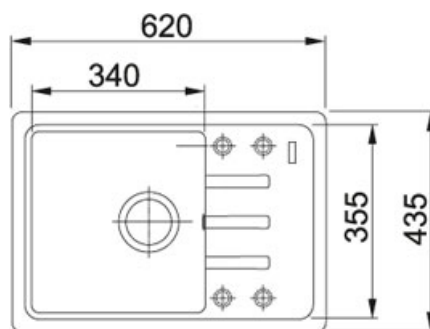

Malta BSG 611-62 Fraganit Grafit | 114.0440.888

FAMILY : Dřezy | SERIE : Malta | MODEL : BSG 611-62 | FINISH : Fraganit Grafit | INSTALLATION TYPE : Horní montáž

TECHNICKÉ ÚDAJE

Spodní skříňka	450.00 mm
Ventil	3 1/2" sítkový
Šířka	620.00 mm
Rozměr	435.00 mm
Rozměr většího dřezu	340.00 mm
Rozměr většího dřezu	355.00 mm
Hloubka většího dřezu	200.00 mm
Počet dřezů	1
Výřez	600.00 mm
Výřez	415.00 mm
Šablona	Ne
Odkapová plocha	Reverzibilní
Rádus	R: 20 mm

Malta BSG 611-62 Fraganit Grafit | 114.0440.888

FAMILY : **Dřezy** | SERIE : **Malta** | MODEL : **BSG 611-62** | FINISH : **Fraganit Grafit** | INSTALLATION TYPE : **Horní montáž**

DOPORUČENÉ PRODUKTY

114.0395.129