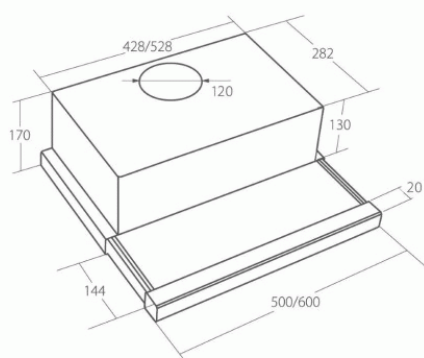

Odsavač par CATA EMPIRE VD 206060 Černé sklo + DÁLKOVÉ OVLÁDÁNÍ

- **Kategorie:** Výsuvné
- **Šíře:** 60 cm
- **Barva:** Nerez
- **Motor:** 1 × 132 W
- **Max. sací výkon*:** 200 m³/h
- ***Tlak pro měření výkonu dle EN:** 15 Pa
- **Hlučnost Lw (hl. ak. výkonu) - max.:** 60 dB(A)
- **Hlučnost Lw (hl. ak. výkonu) - min.:** 52 dB(A)
- **Počet rychlostí:** 5
- **Ovládání:** Elektronické s LED displejem
- **Osvětlení:** 2 × LED 2 W
- **Směr odtahu:** Nahoru
- **Průměr odtahu:** 120 mm
- **Tukové filtry:** Kovové sendvičové
- **Výška k vrcholu příruby:** 205 mm
- **Doběh ventilátoru:** Ano
- **Recirkulace:** Ano
- **LED osvětlení:** Ano
- **Dálkové ovládání:** Ano
- **Tukové filtry lze mýt v myčce:** Ano
- **Energetická třída:** D
- **Min. výška nad elektrickou deskou:** 500mm
- **Min. výška nad plynovou deskou:** 750mm
- **Hmotnost:** 7,25kg

Výsuvná digestoř s listou z černého skla a s dotykovým ovládáním: Maximální výkon 200 m³/h (15 Pa), 5 rychlostí - hlučnost Lw při max. výkonu je 60 dB(A) - odsávací jednotky mají individuálně vyvažovanou turbínu - motory jsou opatřené vratnými tepelnými pojistkami (při přetížení motoru vypne, po jeho vychladnutí opět sepne) - kovové sendvičové tukové filtry, které lze mýt v myčce - výstupní průměr 120 mm - zdarma zpětná klapka - možnost práce v odtahovém i v recirkulačním režimu- funkce dovětrání (15 min. doběhový časovač)