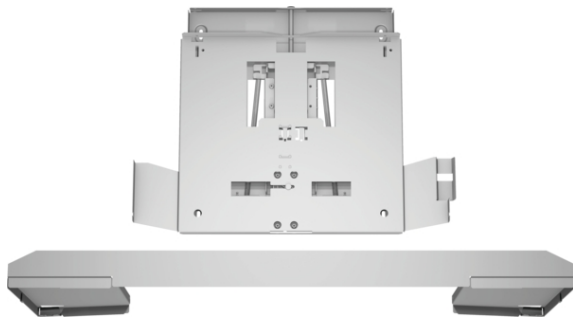

Zvláštní příslušenství

DSZ4960
Snižovací rámeček
DSZ4960

Technické údaje

Rozměry zabaleného spotřebice (mm) :	80 x 520 x 640
Rozměry palety :	175 x 80 x 120
Počet spotřebičů na paletě :	40
Hmotnost netto (kg) :	3,9
Hmotnost brutto (kg) :	6,0
EAN :	4242002882529

Zvláštní příslušenství

DSZ4960 **Snižovací rámeček**

DSZ4960

zvláštní příslušenství

-
- Použitím snižovacího rámečku lze vestavný odsavač zcela zasunout do horní skříňky
- Montáž přímo na kuchyňskou stěnu
- pro ploché výsuvné odsavače par o š. 90 cm