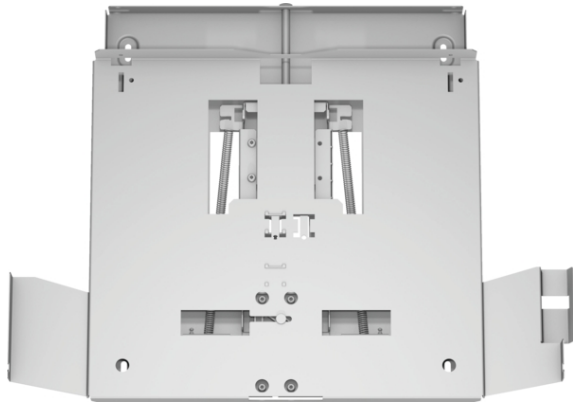

Zvláštní příslušenství

DSZ4660
Snižovací rámeček
DSZ4660

Technické údaje

Rozměry zabaleného spotřebice (mm) :	90 x 530 x 640
Rozměry palety :	150 x 80 x 120
Počet spotřebičů na paletě :	30
Hmotnost netto (kg) :	2,9
Hmotnost brutto (kg) :	5,0
EAN :	4242002882390

Zvláštní příslušenství

DSZ4660 **Snižovací rámeček**

DSZ4660

zvláštní příslušenství

-
- Použitím snižovacího rámečku lze vestavný odsavač zcela zasunout do horní skříňky
- Montáž přímo na kuchyňskou stěnu
- vhodné pro ploché výsuvné odsavače par o š. 60 cm