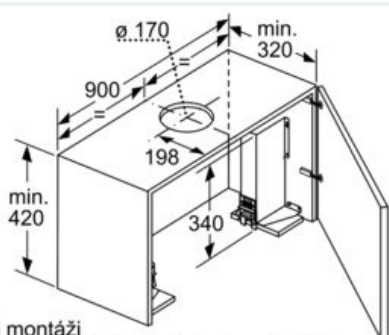

#### Technické údaje

Rozměry zabaleného spotřebice (mm) : 180 x 260 x 350

Rozměry palety : 165 x 80 x 120

Počet spotřebičů na paletě : 80

Hmotnost netto (kg) : 3,8

Hmotnost brutto (kg) : 4,0

EAN : 4242003730836

## Vybavení

**zvláštní příslušenství**

- # pro montáž 90cm-plochého výsuvného odsavače par do horní skříňky o š. 90 cm
- # skládá se z: 2 fixovacích dílů a upevňovacího materiálu

LZ49200

Instalační sada 90cm

## Rozměrové výkresy

Při montáži  
90cm ploché digestoře do horní skříňky  
o šířce 90 cm je nutná montážní sada.  
Oba montážní úhelníky se našroubují  
vpravo a vlevo do skříňky.  
Montáž podle šablony.

rozměry v mm