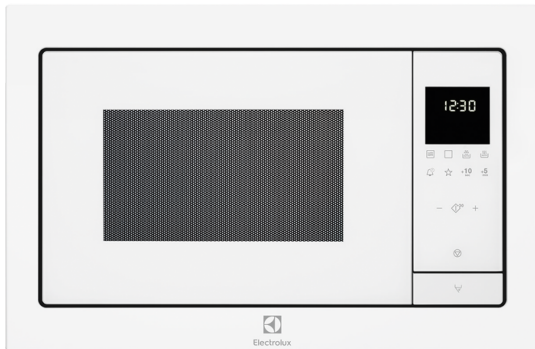

EMT25207OW Mikrovlnná trouba

Mikrovlnná trouba s grilem

Popcorn či grilované sýrové sendviče? Dvojitá funkce mikrovlnné trouby s integrovaným křemenným grilem vám nabízí širokou škálu možností vaření.

Možnost přípravy jídla téměř jakýmkoli způsobem

Features :

- Možnosti vestavby v kombinaci s jinými spotřebiči: pod pracovní desku, nad troubu
- Mechanismus otevírání dveří: Stlačením
- Systémy tepelné úpravy: gril, mikrovlny, gril a mikrovlny
- Mikrovlnný výkon: 900 W, 8 úrovní
- Výkon grilu: 1000 W
- Automatické rozmrazovací programy podle hmotnosti vložených potravin
- Signál při ukončení cyklu
- Automatické programy vaření podle váhy
- LED displej
- Dotykové ovládání pro volbu výkonu
- Průměr otočného talíře: 315 mm
- Rám jako příslušenství

Technical Specs :

- Vlastnosti : Performance
- Barva : Bílá
- Barva vnitřku trouby : Nerez
- Systém tepelné úpravy : Mikrovlny/Gril
- Vnitřní objem (l) : 25
- Příkon (W) : 1450
- Mikrovlnný výkon (W) : 900
- Počet výkonových stupňů pro mikrovlnný ohřev : 8
- Materiál vnitřku trouby : Nerezová ocel
- Výkon grilu (W) : 1000
- Rozměry a instalace : Rozměry
- Obecná velikost : Střední velikost
- Výška (mm) : 389
- Šířka (mm) : 596
- Hloubka (mm) : 400
- Čistá hmotnost (kg) : 18.5
- Ostatní : Other technical data
- Barva : Bílá
- EAN kód produktu : 7332543476022
- Kód produktu (PNC) : 947 607 441
- Barva : Bílá
- Subgroup : 3812