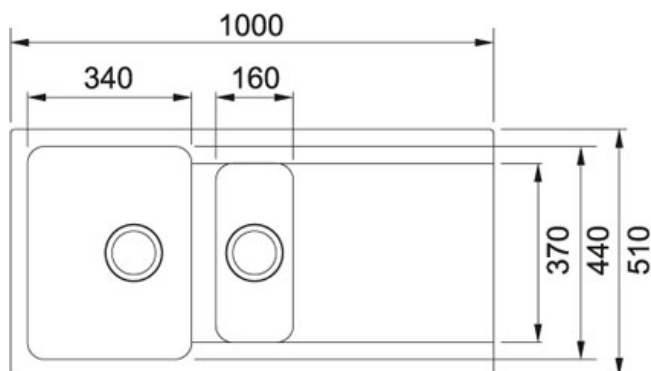

Orion OID 651 Tectonite Šedá | 114.0442.806

FAMILY : Dřezy | SERIE : Orion | MODEL : OID 651 | INSTALLATION TYPE : Horní montáž | FINISH : Tectonite Šedá

TECHNICKÉ ÚDAJE

Rozměr většího dřezu	440.00 mm
Šablona	Ne
Hloubka většího dřezu	180.00 mm
Spodní skříňka	600.00 mm
Výřez	980.00 mm
Šířka	1,000.00 mm
Rozměr menšího dřezu	160.00 mm
Rozměr menšího dřezu	370.00 mm
Ventil	3 1/2" sítkový
Výřez	490.00 mm
Rozměr	510.00 mm
Rozměr většího dřezu	340.00 mm
Počet dřezů	1 1/2
Hloubka menšího dřezu	140.00 mm
Odkapová plocha	Reverzibilní
Pozice menšího dřezu	Reverzibilní

Orion OID 651 Tectonite Šedá | 114.0442.806

FAMILY : **Dřezy** | SERIE : **Orion** | MODEL : **OID 651** | INSTALLATION TYPE : **Horní montáž** | FINISH : **Tectonite Šedá**

DOPORUČENÉ PRODUKTY

114.0288.591