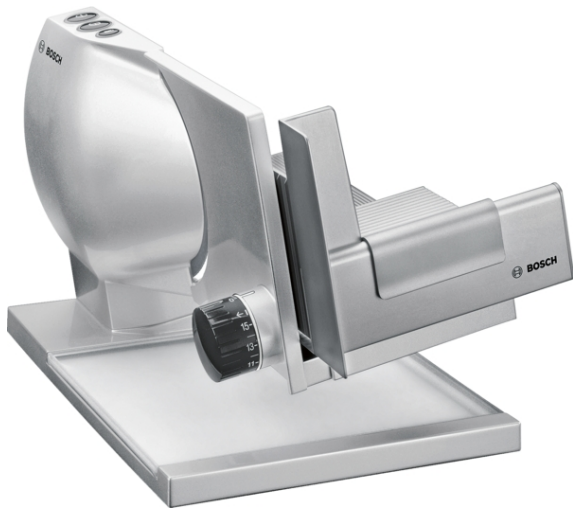

## Kráječe

**MAS9555M**  
**Kovový kráječ**  
**stříbrná metalíza**  
**MAS9555M**

**Všestranný kráječ vyrobený podle profesionálních standardů: kovové tělo, samonosná deska, nůž 2v1 MultiCut a mnohem víc.**

- **Chléb, sýr, zelenina, šunka:** nůž 2v1 MultiCut z nerezové oceli krájí vše skvěle - samostatný nůž na šunku už nepotřebujete.
- Plynule nastavitelná šířka řezu 0 - 15 mm umožňuje vše precizně nakrájet, od silnějších krajíců chleba po tenoučké plátky šunky.
- Program s nízkými otáčkami na snadné krájení měkkých sýrů na tenké plátky.
- Samonosná nakloněná deska s extra velkým kovovým posuvníkem zaručuje snadné krájení velkých kusů jídla.
- Momentový i nepřetržitý provoz, bezpečnostní vypínač, chránič rukou, držák zbytků, kryt na nůž a přísavné nožičky. Automatické navíjení kabelu.

#### **Skvělé výsledky**

- Příkon: 150 W
- Nůž 2v1 MultiCut z nerezové oceli
- Šířka řezu až 15 mm
- Speciální tlačítko na krájení sýrů s elektronickou redukcí rychlosti krájení

#### **Komfort**

- Momentový i nepřetržitý provoz
- Samonosná deska s náklonem 10°
- Extra velký kovový posuvník
- Integrovaná servírovací miska
- Úložný prostor na kabel s automatickým navíjením
- Připraven k montáži do sklopné nebo odklápěcí desky pro vestavbu do kuchyňského nábytku