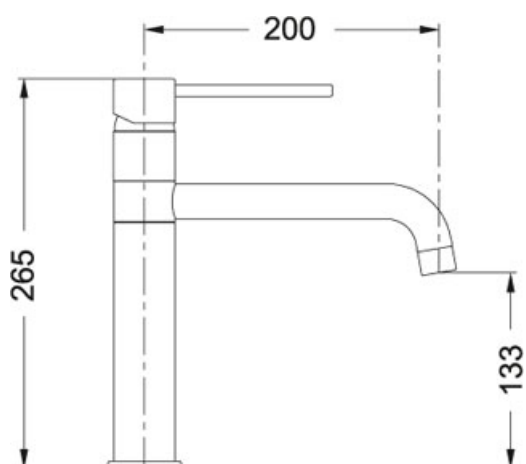

FP 9733 Bez sprchy Chrom | 115.0159.733

FAMILY : Baterie | SERIE : FP 9733 | MODEL : Bez sprchy | FINISH : Chrom | INSTALLATION TYPE : Tlakové

TECHNICKÉ ÚDAJE

| | |
|----------------|------------|
| Montážní otvor | Ø 35 mm |
| Otočná | 360 ° |
| Verze | Bez sprchy |