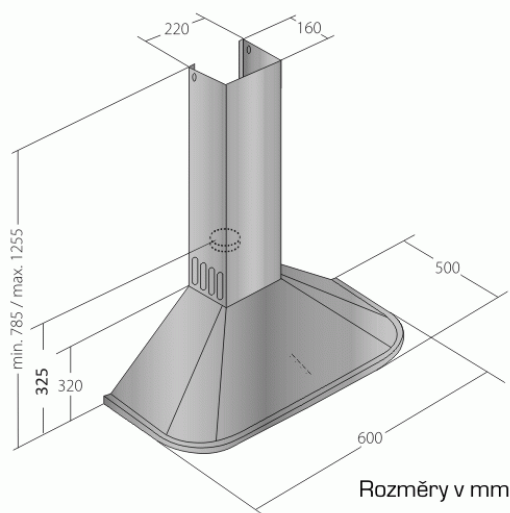

Odsavač par CATA EMPIRE KD 308060 Bílá

- **Kategorie:** Komínové ke zdi
- **Šíře:** 60 cm
- **Barva:** Bílá
- **Motor:** 1 × 140 W
- **Max. sací výkon*:** 297 m³/h
- ***Tlak pro měření výkonu dle EN:** 15 Pa
- **Hlučnost Lw (hl. ak. výkonu) - max.:** 61 dB(A)
- **Hlučnost Lw (hl. ak. výkonu) - min.:** 51 dB(A)
- **Počet rychlostí:** 3
- **Ovládání:** Mechanické tlačítkové
- **Osvětlení:** 2 × 2 W LED
- **Směr odtahu:** Nahoru
- **Průměr odtahu:** 120 mm
- **Tukové filtry:** Kovové sendvičové
- **Výška k vrcholu příruby:** 325 mm
- **Recirkulace:** Ano
- **Výšková variabilita:** Ano
- **LED osvětlení:** Ano
- **Tukové filtry lze mýt v myčce:** Ano
- **Energetická třída:** E
- **Min. výška nad elektrickou deskou:** 500mm
- **Min. výška nad plynovou deskou:** 750mm

Maximální výkon 297 m³/h (15 Pa), 3 rychlosti - hlučnost Lw při max. výkonu je 61 dB(A) - odsávací jednotky mají individuálně vyvažovanou turbínu - motory jsou opatřeny vratnými tepelnými pojistkami (při přetížení motoru vypne, po jeho vychladnutí opět sepne) - kovové sendvičové tukové filtry, které lze mýt v myčce - výstupní průměr 120 mm - zdarma zpětná klapka - možnost práce v odtahovém i v recirkulačním režimu