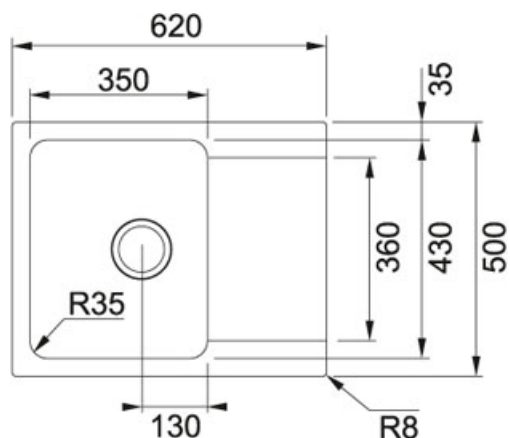

# Orion OID 611-62 Tectonite Šedá | 114.0395.160

FAMILY : Dřezy | SERIE : Orion | MODEL : OID 611-62 | FINISH : Tectonite Šedá | INSTALLATION TYPE : Horní montáž

## TECHNICKÉ ÚDAJE

Hloubka většího dřezu	180.00 mm
Počet dřezů	1
Spodní skříňka	450.00 mm
Rozměr většího dřezu	430.00 mm
Ventil	3 1/2" sítkový
Šablona	Ne
Výřez	480.00 mm
Odkapová plocha	Reverzibilní
Rozměr většího dřezu	350.00 mm
Šířka	620.00 mm
Rozměr	500.00 mm
Výřez	600.00 mm